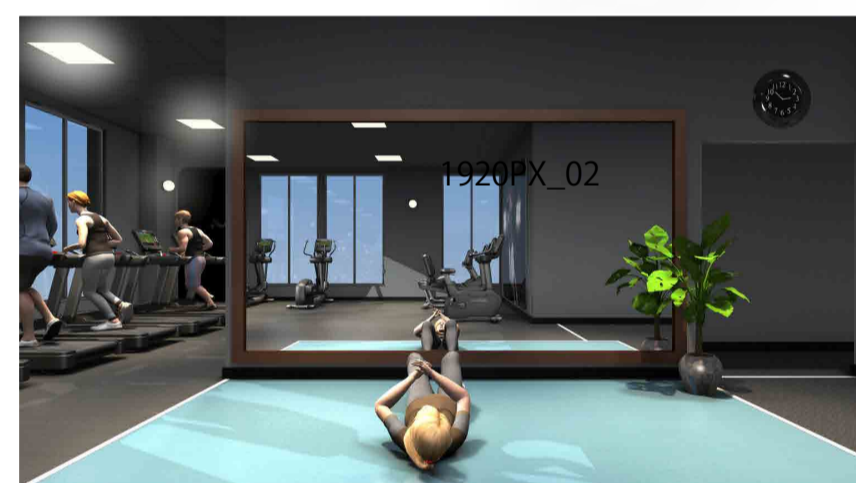

ウォーミングアップ・クールダウンなどに。正しいストレッチはトレーニング効果を高めます。