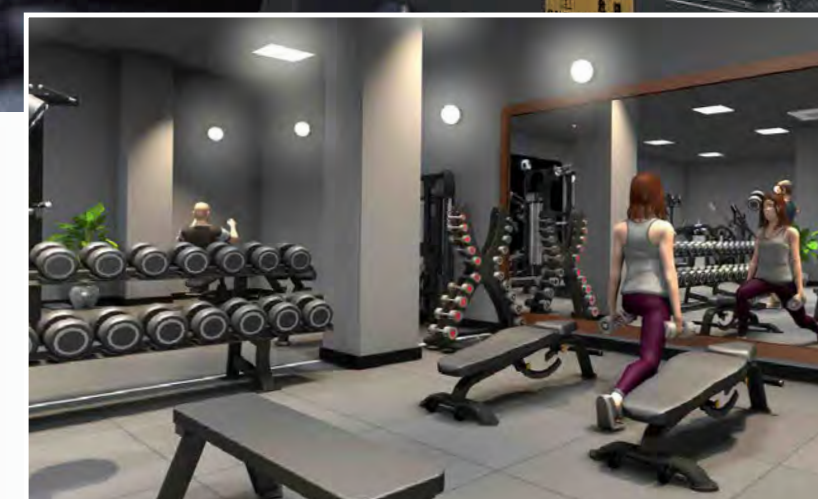

先行WEB入会はこちら

高品質なトレーニング環境のポイント

POINT

01

ここなら満足!

ゆとりがある!

トレーニングがしやすい空間!
隣の人を気にせず集中してトレーニングが行えるよう、ゆとりあるレイアウトを施したフリーウエイトエリア。

特に使いやすさにこだわったダンベルエリアでは、50kgまでのダンベルを完備し、より充実したトレーニング空間を創りました。

ダンベルは 50kg まで完備!

高品質なトレーニング環境のポイント

POINT

02

ここなら満足!

高品質マシンがある!

初心者から中上級者まで幅広くご利用いただける厳選されたマシンをラインナップ!

ハンマーストレングスマシン等、多種設置!

充実の アメニティとサービス がある!

「快活 CLUB」併設なので、アメニティもサービスも盛りだくさんにご用意しております。

	バスタオル&フェイスタオル 無料で使い放題!		快活CLUBのドリンクバーが 毎日1時間無料で飲み放題! 通常1時間約360円 1ヶ月間毎日使ると 約10,800円相当が無料!
	コミック・雑誌 読み放題! ※ジムエリアへの持ち込みは不可。		館内どこでも FREE Wi-Fi
	土足OK! 履いてきたシューズで そのままトレーニング していただけます。		水素水 飲み放題! ※1ヶ月1,000円
	更衣室完備!		シャワールーム 完備!
	シャンプー ボディソープ完備!		日焼けマシン完備!
	無料駐車場完備!		24時間有人 ※ジムエリア11時~20時
	契約ロッカー完備!		女性も安心 セキュリティ完備! セキュリティアカード併用の会員証を 入口でかざすチェックインシステム
	FIT24・快活CLUB・ 快活フィットネスCLUB・ 相互利用OK! 全国に拡大中! 全店舗の施設をご利用いただけます。		

※金額は税別表記となります。

FACILITY

施設の紹介

広さも魅力。レイアウトも魅力。使いやすさでわかる。

パース・設置マシンはイメージです。実際とは異なります。

ダンベル・バーベルを使って行うトレーニングエリア。マシントレーニングでは物足りない方やもっと上のトレーニングをしたい方におすすめです。

筋力をつけたい男性や、気になる部位をキレイに引き締めたい女性の方に。各筋肉に負荷をつけて鍛えていくマシンをラインナップしています。