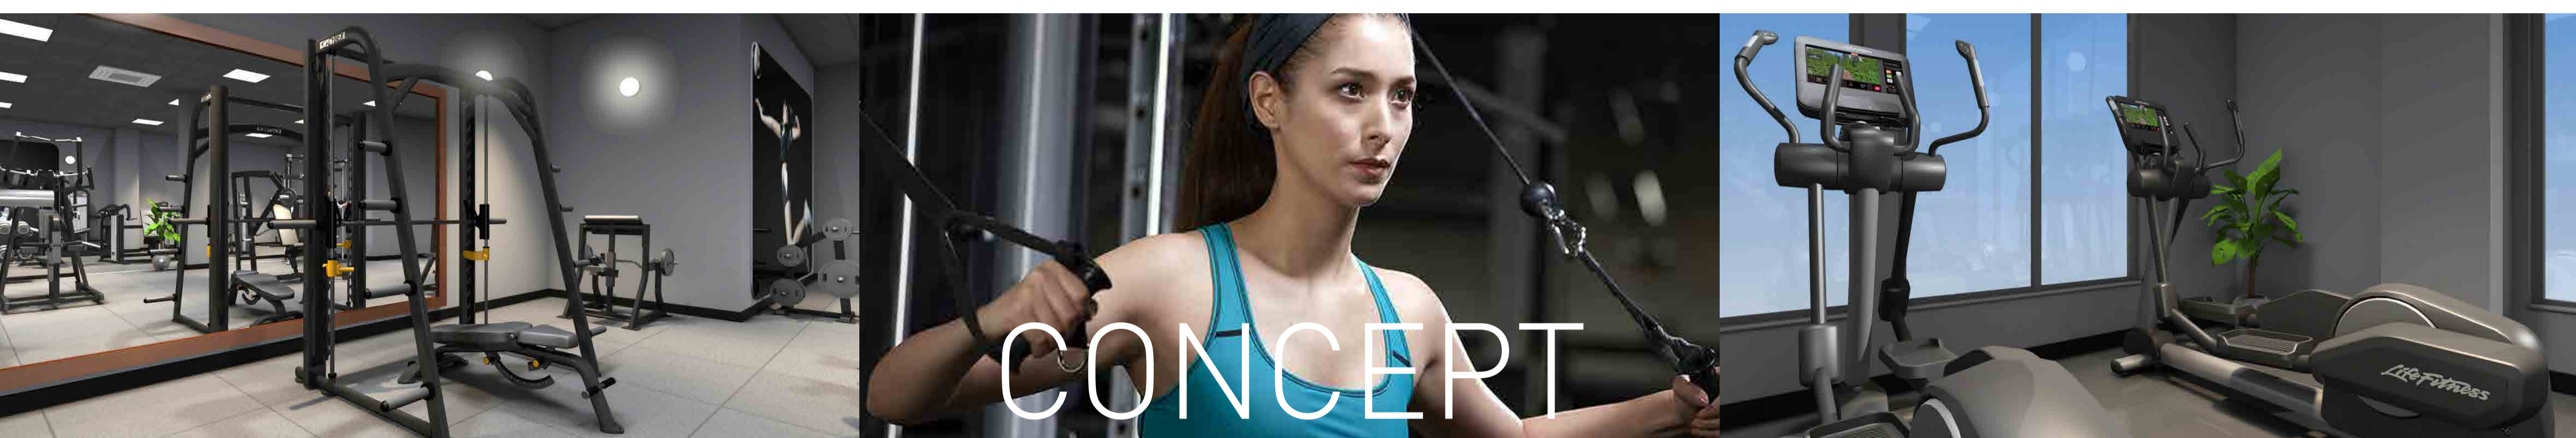

今のジムに満足していますか？

FIT24 快活 CLUB

千葉・八千代店
6.6 AM11:00
GRAND-OPEN!

今までのジムではもの足らなかった。
ここはいつもの満足と驚きがある進化形ジム。

初心者から中上級者まで幅広く利用できる「高品質マシン」と
「充実のアメニティ&サービス」をラインナップして
新しい24時間ジム「FIT24 八千代」が、夏の訪れとともにグランドオープンします。

Fit your style

「FIT24」は、地域の皆さまに健康で輝いた人生を過ごしていただきたいという想いで、誕生いたします。
“フィットネス”で皆さまのライフスタイルに寄り添い、
毎日24時間いつでも“快適なトレーニング環境”と“充実したサービス”を提供いたします。

例えば経験者 24Hジムに通ったことがある こんな悩みがある方に。

トレーニング設備が物足りない。

FIT24なら 中上級者の方にも納得いただける高品質マシンをご用意！

備え付けのアメニティが少ないと思う。

FIT24なら シャンプー・ボディソープ完備！
しかもバスタオル・フェイスタオルが無料で使い放題！

月会費が高い気がする。

FIT24なら リーズナブルな月会費を実現！しかもお得感いっぱいの
サービスを多くご用意しております！

夜中にスタッフがいないので不安だ。

FIT24なら 併設している快活CLUBのスタッフが、24時間サポートしてくれるので安心！

例えば初心者 フィットネスクラブに通ったことがない こんな悩みのある方に。

※金額は税別表記となります。

FACILITY

施設の紹介

広さも魅力。レイアウトも魅力。使いやすさでわかる。

パース・設置マシンはイメージです。実際とは異なります。

ダンベル・バーベルを使って行うトレーニングエリア。マシントレーニングでは物足りない方やもっと上のトレーニングをしたい方におすすめです。

筋力をつけたい男性や、気になる部位をキレイに引き締めたい女性の方に。各筋肉に負荷をつけて鍛えていくマシンをラインナップしています。