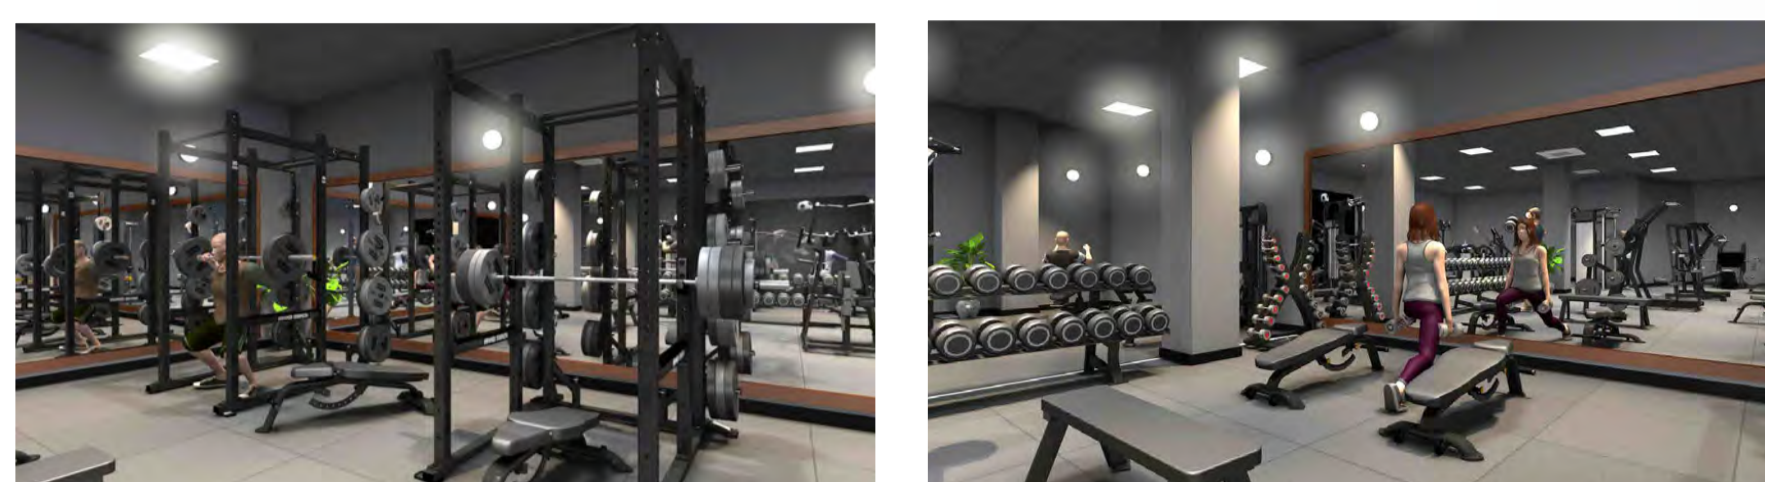

先行WEB入会はこちら

高品質なトレーニング環境のポイント

POINT

01

ここなら満足!

ゆとりがある!

トレーニングがしやすい空間!
隣の人を気にせず集中してトレーニングが行えるよう、ゆとりあるレイアウトを施したフリーウエイトエリア。

特に使いやすさにこだわったダンベルエリアでは、50kgまでのダンベルを完備し、より充実したトレーニング空間を創りました。

充実の アメニティとサービス がある!

「快活 CLUB」併設なので、アメニティもサービスも盛りだくさんにご用意しております。

	バスタオル&フェイスタオル 無料で使い放題!		快活CLUBのドリンクバーが 毎日1時間無料で飲み放題! 通常1時間約360円 1ヶ月間毎日使ると 約10,800円相当が無料!
	コミック・雑誌 読み放題! ※ジムエリアへの持ち込みは不可。		館内どこでも FREE Wi-Fi
	土足OK! 履いてきたシューズで そのままトレーニング していただけます。		水素水 飲み放題! ※1ヶ月1,000円
	更衣室完備!		シャワールーム 完備!
	シャンプー ボディソープ完備!		日焼けマシン完備!
	無料駐車場完備!		24時間有人 ※ジムエリア11時~20時
	契約ロッカー完備!		女性も安心 セキュリティ完備! セキュリティアカード併用の会員証を 入口でかざすチェックインシステム
	FIT24・快活CLUB・ 快活フィットネスCLUB・ 相互利用OK! 全国に拡大中! 全店舗の施設をご利用いただけます。		

※金額は税別表記となります。

FACILITY

施設の紹介

広さも魅力。レイアウトも魅力。使いやすさでわかる。

パース・設置マシンはイメージです。実際とは異なります。

ダンベル・バーベルを使って行うトレーニングエリア。マシントレーニングでは物足りない方やもっと上のトレーニングをしたい方におすすめです。

筋力をつけたい男性や、気になる部位をキレイに引き締めたい女性の方に。各筋肉に負荷をつけて鍛えていくマシンをラインナップしています。